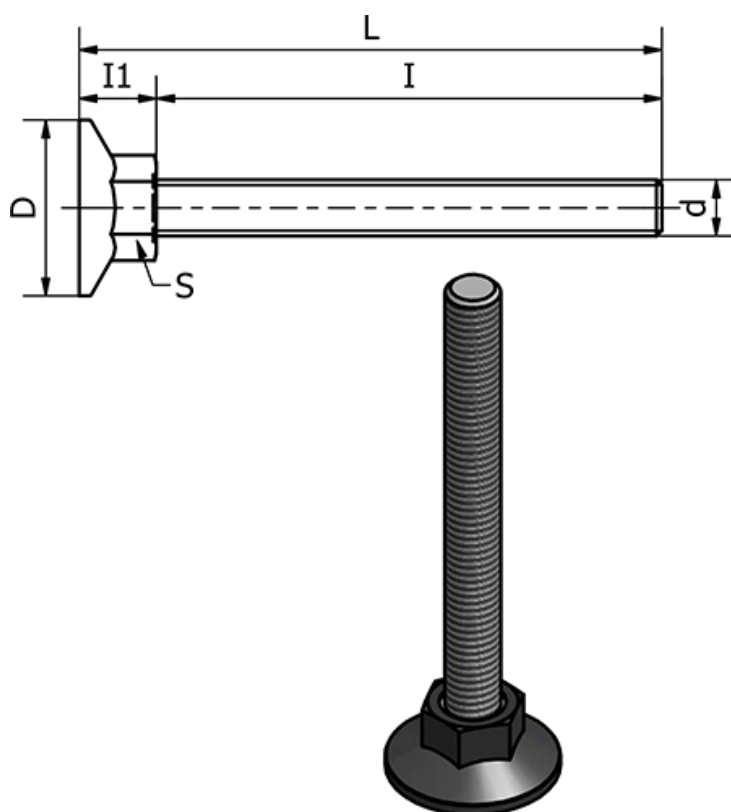

Varenummer: 2310431175
Beskrivelse: E+G Stilleben
LX.30-SW17-SST-M10X53

Mål

d	= M10
D	= 30
I	= 53
I1	= 12
L	= 63
Max statisk belastning (N)	= 3000
S	= 17
Type	= AISI 304 Rustfast

Vægt (g) = -